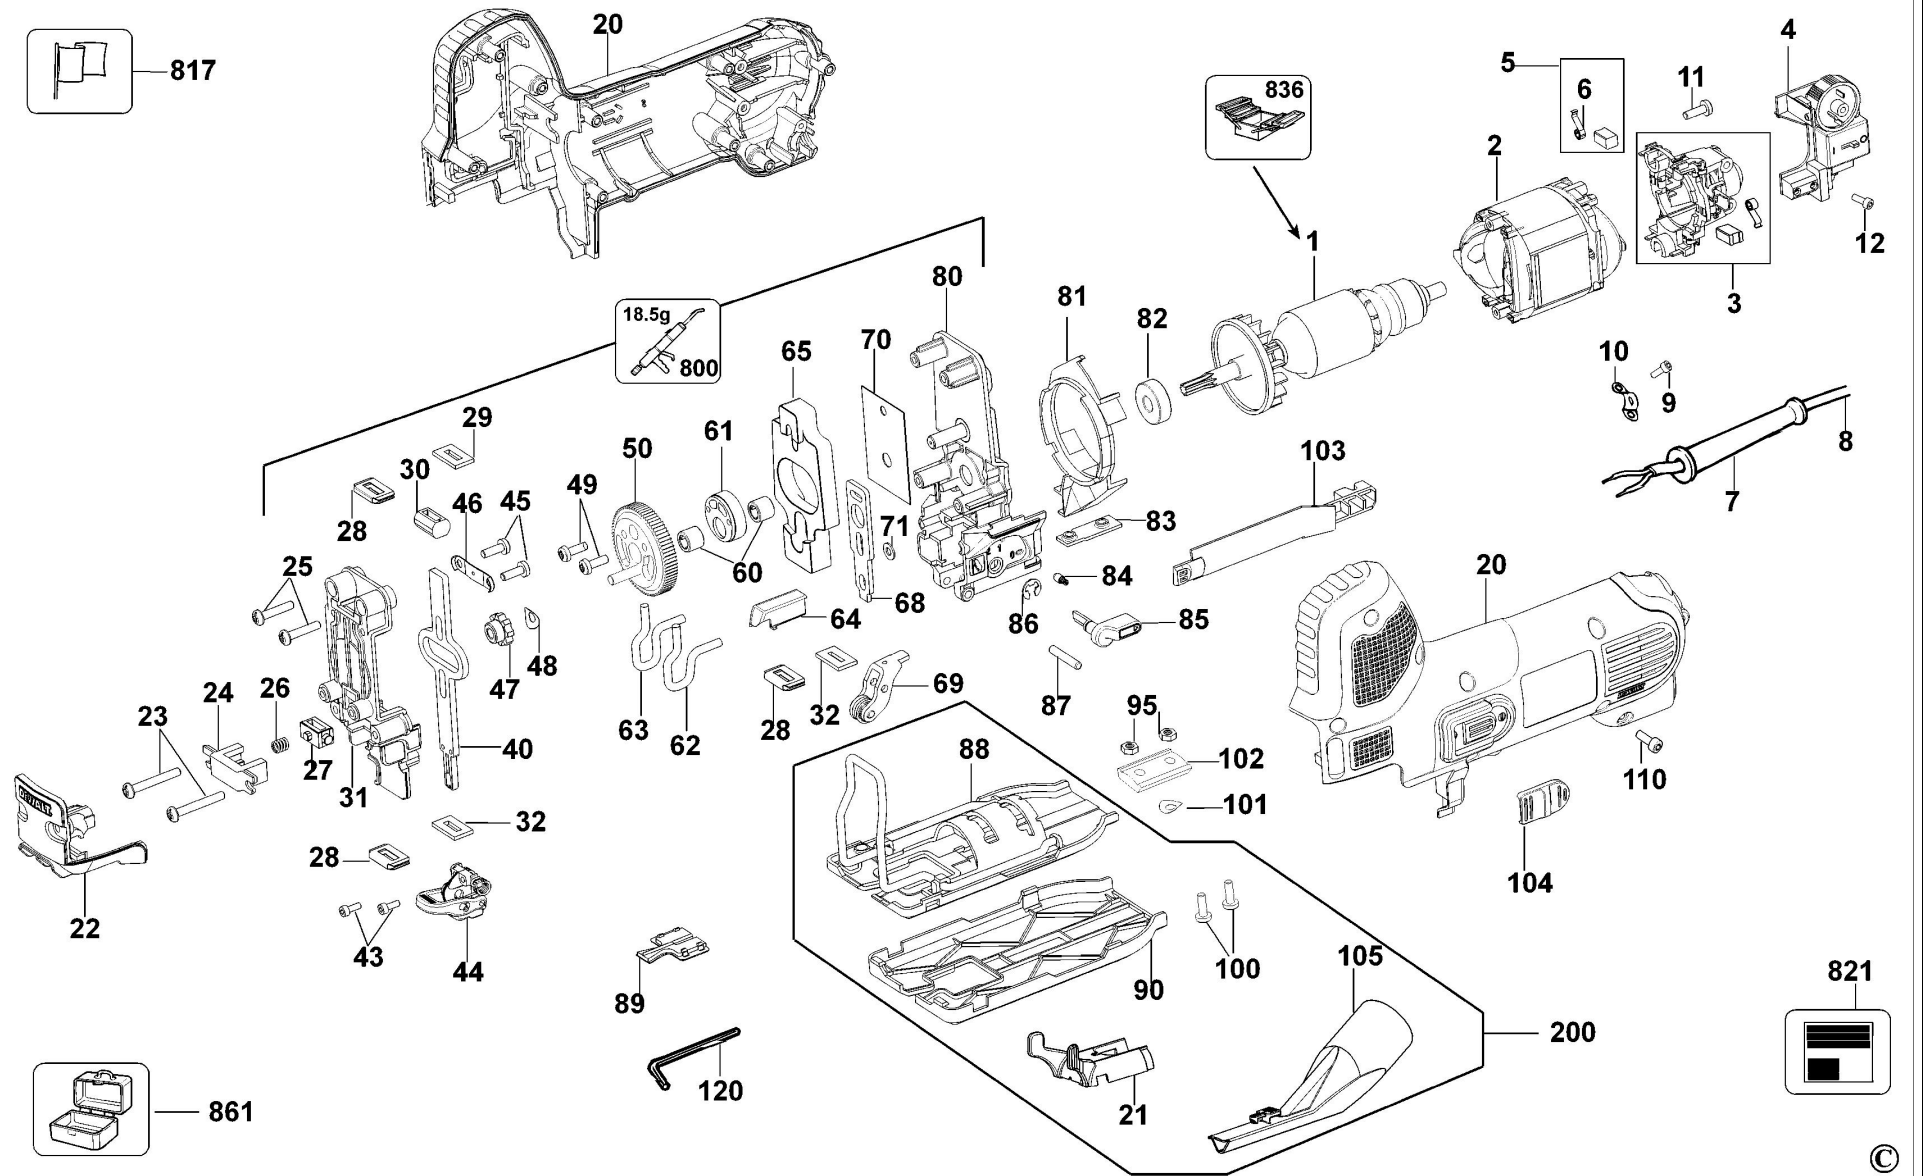

DW343K JIGSAW 1

Parts List DW343K JIGSAW 1

Item	Part Number	Qty	Part Description	General Description	Other Info	Repair Inst	Markets
1	494036-00	1	ARMATURE 230V			Yes	QS
2	494038-00	1	FIELD 230V			No	QS
3	494043-00	1	BRUSH HOLDER PLATE			No	QS
4	1008266-00	1	ELECTRONIC			No	QS
6	445860-00	2	BRUSH SPRING			No	QS
7	NA073534	1	CORD PROTECTOR			No	QS
8	330120-19	1	CORDSET (EURO)			No	QS
9	330019-02	2	SCREW			No	QS
10	821070	1	CORD CLAMP			No	QS
11	330065-27	2	SCREW			No	QS
12	330065-25	2	SCREW			No	QS
20	494041-01	1	CLAMSHELL PAIR YELLOW			No	QS
21	479197-00	1	SCREEN			No	QS
22	494042-00	1	CASTING			No	QS
23	330045-09	1	SCREW			Yes	QS
24	490331-00	1	CARRIER			No	QS
25	330045-07	2	SCREW			Yes	QS
26	490457-00	1	SPRING COMPRESSION			No	QS
27	490330-00	1	BEARING			No	QS
28	582262-00	3	HOLDER			No	QS
29	487900-00	1	FELT SEAL			No	QS
30	490329-00	1	BEARING			No	QS
31	494044-00	1	COVER GEARCASE			No	QS
32	582263-00	2	FELT SEAL			No	QS
40	494045-00	1	SHAFT			No	QS
43	370167	2	SCREW			Yes	QS
44	N542463	1	BLADE CLAMP			No	QS
44	N542463	1	BLADE CLAMP			No	QS
45	324006-00	4	SCREW			Yes	QS
46	582261-00	1	CLAMP			No	QS
47	582257-00	1	DRIVE ROLLER			No	QS
48	479820-00	1	WASHER SPECIAL			No	QS